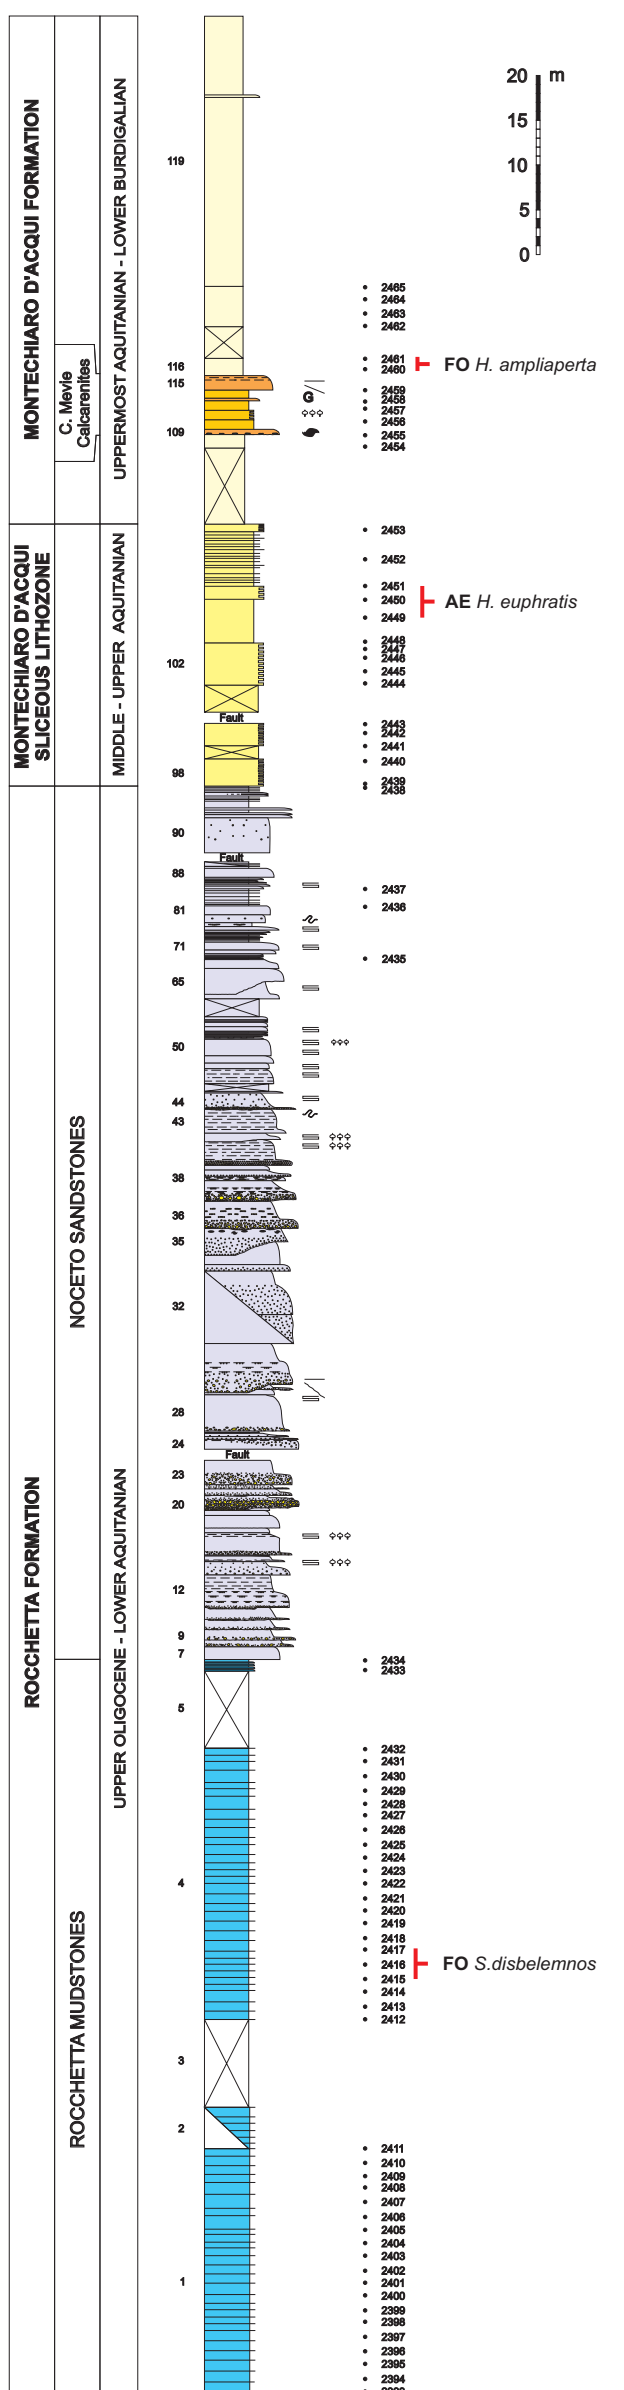

PLATE V

STAZIONE DI SPIGNO - ROCCHETTA SECTION

CASE MAZZONE - SAN SEBASTIANO - BRALLO SECTION

ROCCHETTA - CASE MEVIE SECTION

a

b