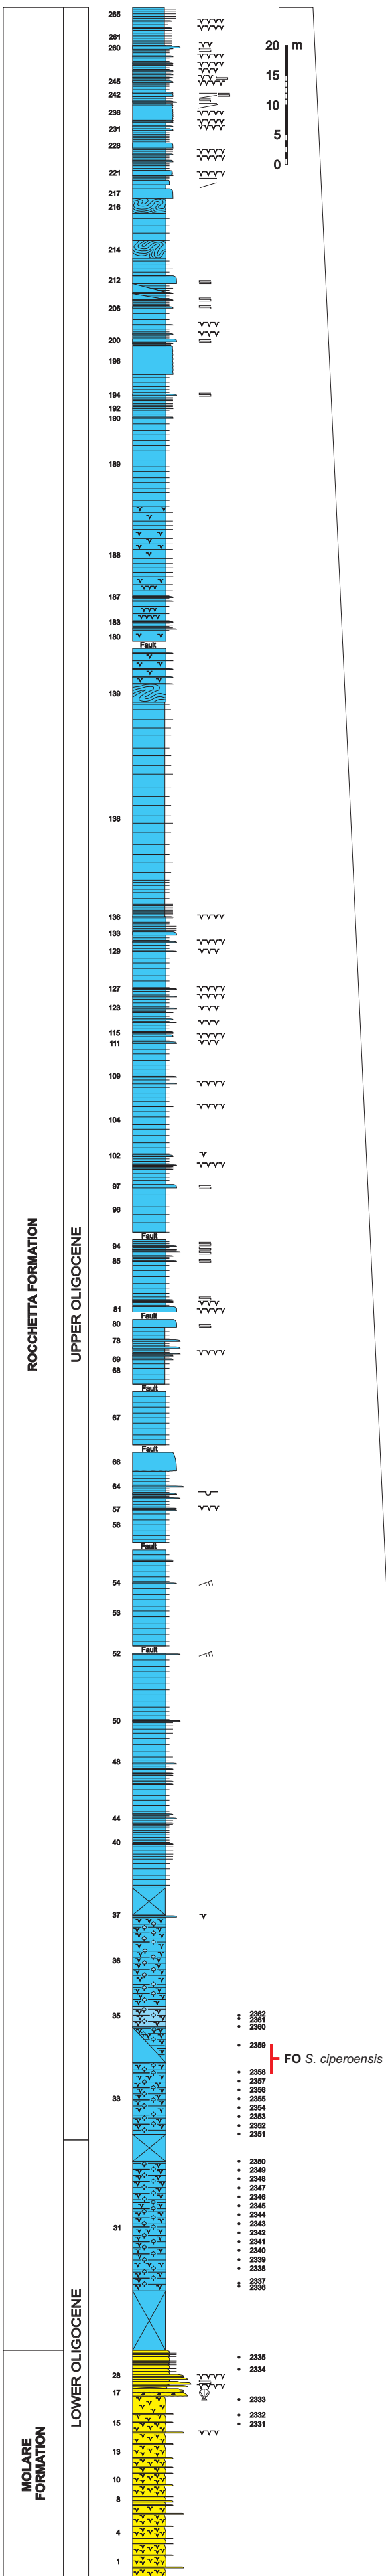

PLATE V

STAZIONE DI SPIGNO - ROCCHETTA SECTION

CASE MAZZONE - SAN SEBASTIANO - BRALLO SECTION

ROCCHETTA - CASE MEVIE SECTION

a

b